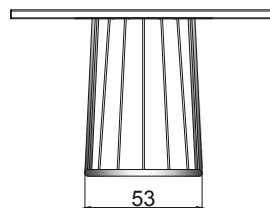

## TAVOLO RETTANGOLARE

**E03/230G - E03/300G**  
Struttura/Structure:  
Metallo verniciato Bronzo  
+ Corda Grigia / Bronze  
painted metal + Grey Rope

**E03/230V - E03/300V**  
Struttura/Structure:  
Ferro verniciato Bronzo +  
Corda Verde / Bronze painted  
iron + Green Rope