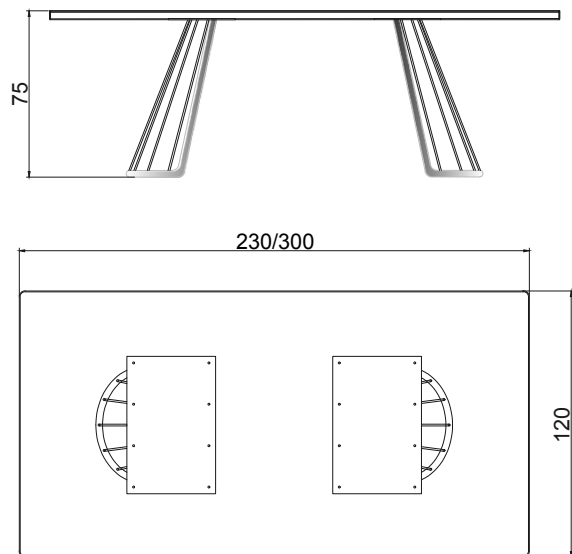

## TAVOLO RETTANGOLARE

**E03/230G - E03/300G**  
Struttura/Structure:  
Metallo verniciato Bronzo  
+ Corda Grigia / Bronze  
painted metal + Grey Rope

**E03/230V - E03/300V**  
Struttura/Structure:  
Ferro verniciato Bronzo +  
Corda Verde / Bronze painted  
iron + Green Rope