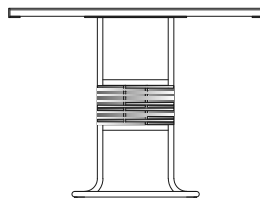

TAVOLO QUADRATO

E03/100G

Struttura/Structure: Metallo verniciato Bronzo + Corda Grigia / Bronze painted metal + Grey Rope

E03/100V

Struttura/Structure: Ferro verniciato Bronzo + Corda Verde / Bronze painted iron + Green Rope

Piano/ Top:
Marmo tecnico calacatta opaco/
Tecnomarble calacatta matt

Marina

Rugiano