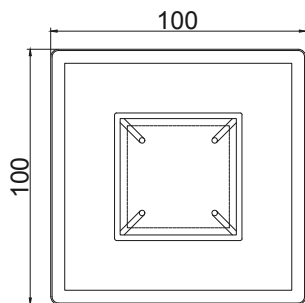

TAVOLO QUADRATO

E03/100G

Struttura/Structure: Metallo verniciato Bronzo + Corda Grigia / Bronze painted metal + Grey Rope

E03/100V

Struttura/Structure: Ferro verniciato Bronzo + Corda Verde / Bronze painted iron + Green Rope