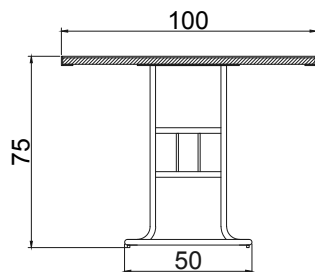

TAVOLO QUADRATO

E03/100G

Struttura/Structure: Metallo verniciato Bronzo + Corda Grigia / Bronze painted metal + Grey Rope

E03/100V

Struttura/Structure: Ferro verniciato Bronzo + Corda Verde / Bronze painted iron + Green Rope