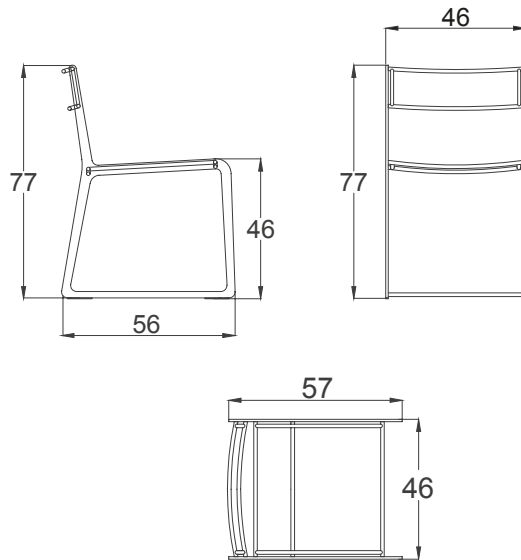

ATENA

E01/G

Struttura/Structure: Metallo verniciato Bronzo + Corda Grigia / Bronze painted metal + Grey Rope

E01/V

Struttura/Structure: Ferro verniciato Bronzo + Corda Verde / Bronze painted iron + Green Rope