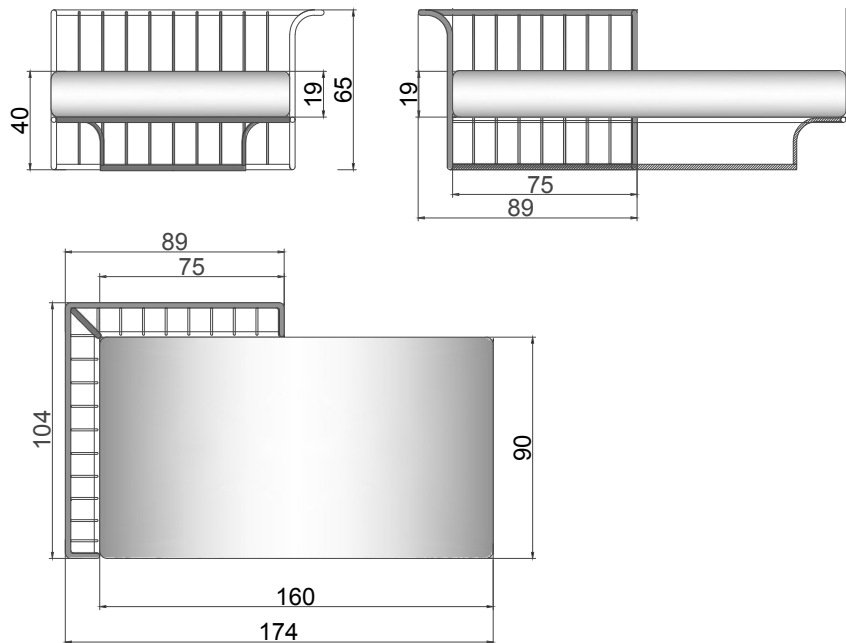

# CHAISE LONGUE

**E10/CG**  
Struttura/Structure: Metallo verniciato Bronzo + Corda Grigia / Bronze painted metal + Grey Rope

**E10/CV**  
Struttura/Structure: Ferro verniciato Bronzo + Corda Verde / Bronze painted iron + Green Rope