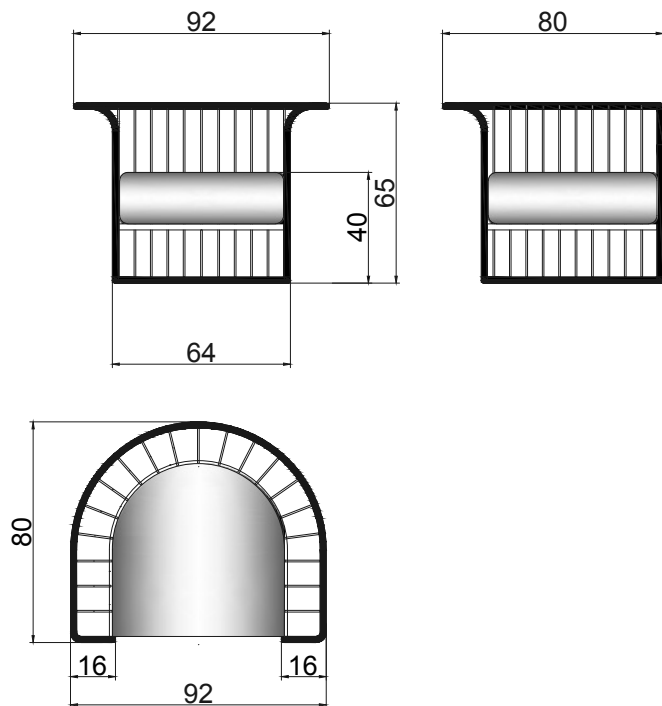

POLTRONA

E05/90G

Struttura/Structure: Metallo verniciato Bronzo + Corda Grigia / Bronze painted metal + Grey Rope

E05/90V

Struttura/Structure: Ferro verniciato Bronzo + Corda Verde / Bronze painted iron + Green Rope