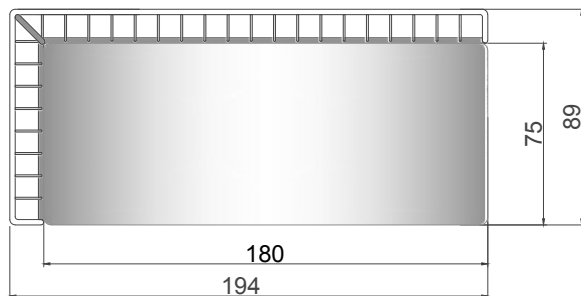

TERMINALE 194

E07/194G

Struttura/Structure:
Metallo verniciato Bronzo
+ Corda Grigia / Bronze
painted metal + Grey Rope

E07/194V

Struttura/Structure:
Ferro verniciato Bronzo +
Corda Verde / Bronze painted
iron + Green Rope