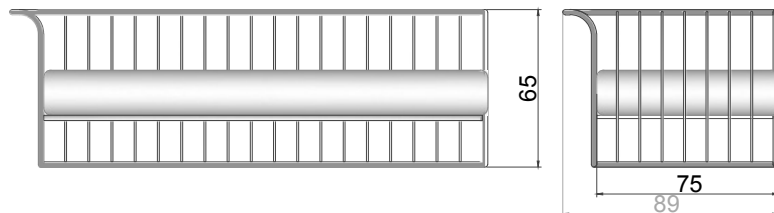

TERMINALE 194

E07/194G

Struttura/Structure:
Metallo verniciato Bronzo
+ Corda Grigia / Bronze
painted metal + Grey Rope

E07/194V

Struttura/Structure:
Ferro verniciato Bronzo +
Corda Verde / Bronze painted
iron + Green Rope