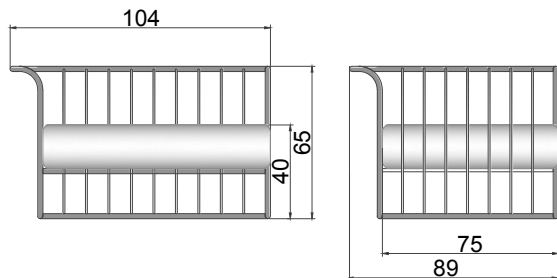

# TERMINALE 104

## **E08/104G**

Struttura/Structure:  
Metallo verniciato Bronzo  
+ Corda Grigia / Bronze  
painted metal + Grey Rope

## **E08/104V**

Struttura/Structure:  
Ferro verniciato Bronzo +  
Corda Verde / Bronze painted  
iron + Green Rope

*Marina*

Rugiano