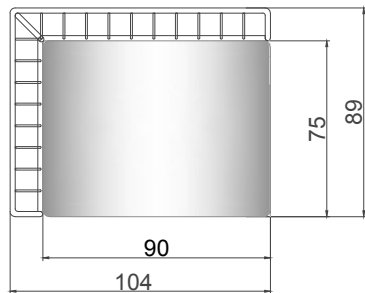

## **E08/104G**

Struttura/Structure:  
Metallo verniciato Bronzo  
+ Corda Grigia / Bronze  
painted metal + Grey Rope