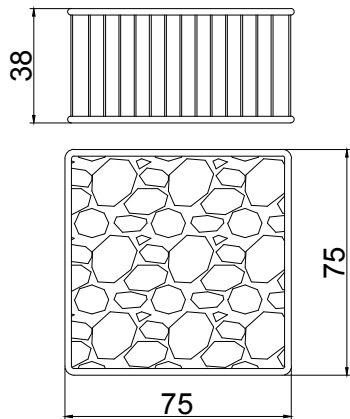

## TAVOLINO 75

**E12/75**  
Struttura/Structure: Metallo  
verniciato Bronzo/ Bronze  
painted metal  
Piano/ Top:  
Marmo tecnico calacatta  
opaco/  
Tecnomarble calacatta matt

*Marina*

Rugiano