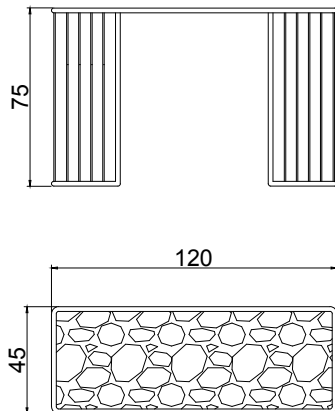

## CONSOLE

**E17**  
Struttura/Structure:  
Metallo verniciato Bronzo/  
Bronze painted metal  
Piano/ Top:  
Marmo tecnico calacatta  
opaco/  
Tecnomarble calacatta matt

*Marina*

Rugiano