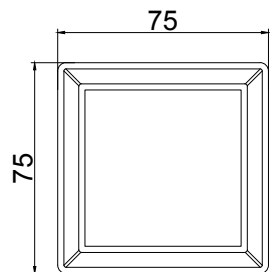

CRUISE

E13

Struttura/Structure:
Metallo verniciato Bronzo/
Bronze painted metal

Piano/ Top:
Marmo tecnico calacatta
opaco/
Tecnomarble calacatta matt

Marina

Rugiano