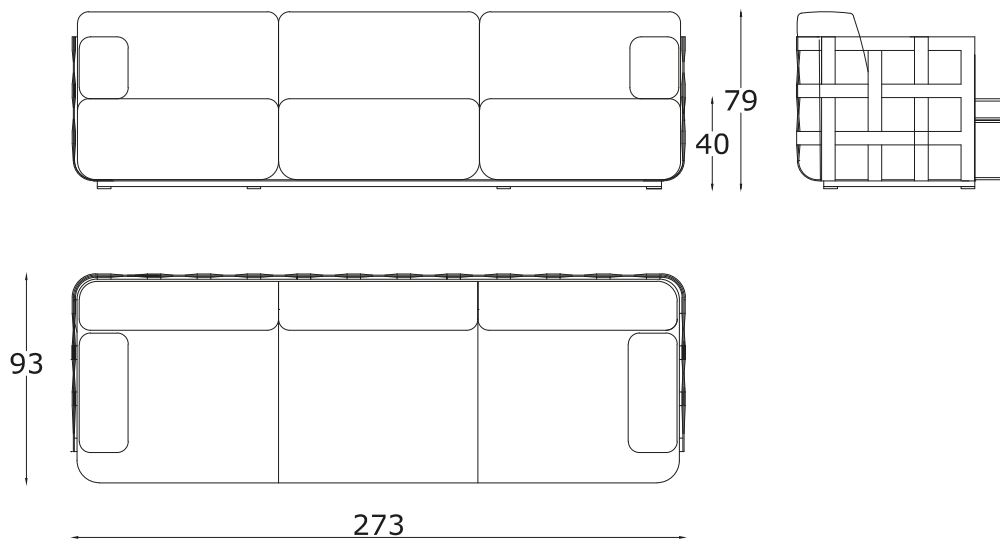

DIVANO 273

E30/273
Struttura /Structure:
Alluminio verniciato Bronzo
Bronze painted aluminum

Dafne

Rugiano