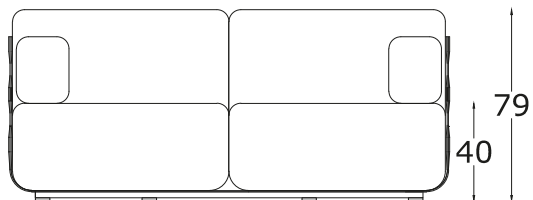

DIVANO 183

E30/183
Struttura /Structure:
Alluminio verniciato Bronzo
Bronze painted aluminum

Dafne

Rugiano