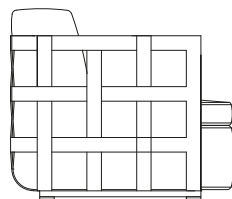

DIVANO 183

E30/183
Struttura /Structure:
Alluminio verniciato Bronzo
Bronze painted aluminum

Dafne

Rugiano