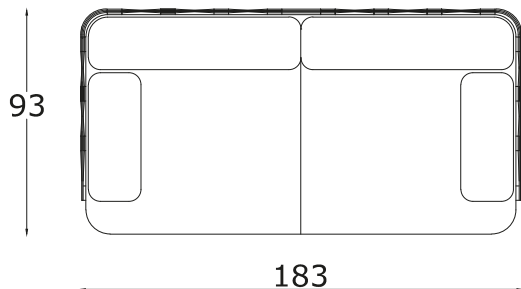

DIVANO 183

E30/183
Struttura /Structure:
Alluminio verniciato Bronzo
Bronze painted aluminum

Dafne

Rugiano