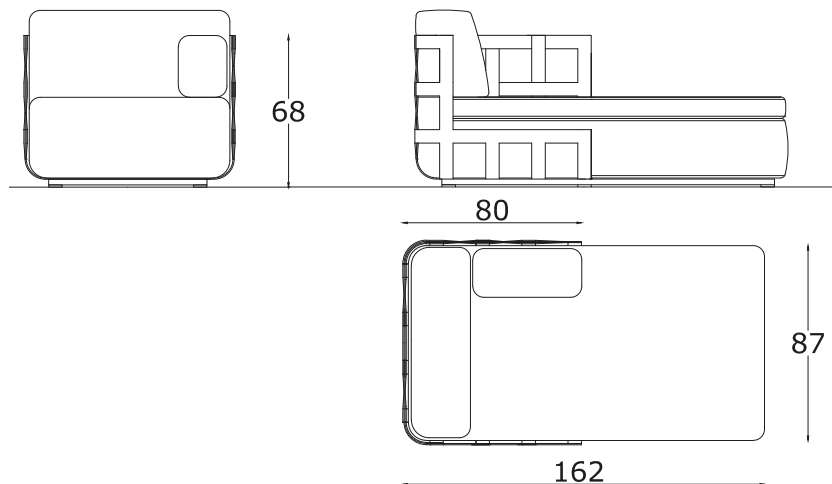

CHAISE LONGUE

E31/C
Struttura /Structure:
Alluminio verniciato Bronzo
Bronze painted aluminum

Dafne

Rugiano