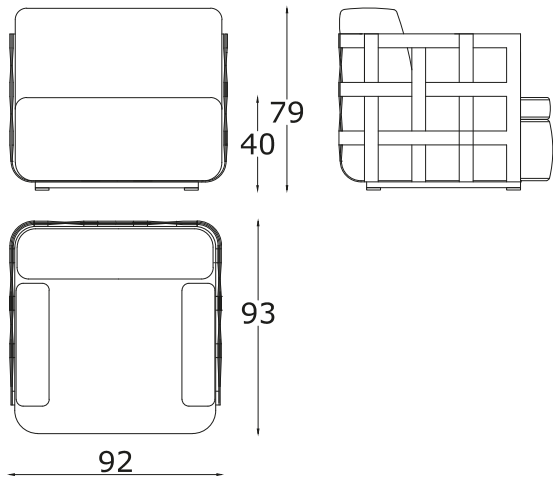

POLTRONA

E32/92
Struttura /Structure:
Alluminio verniciato Bronzo
Bronze painted aluminum

Dafne

Rugiano