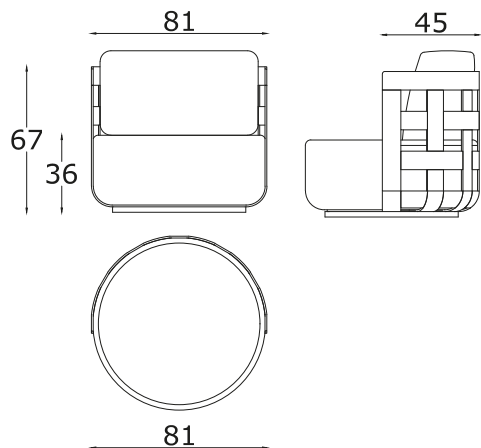

POLTRONA GIREVOLE

E33/80
Struttura /Structure:
Alluminio verniciato Bronzo
Bronze painted aluminum

Dafne

Rugiano