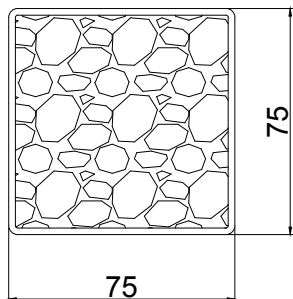

## TAVOLINO CORDA 75

### **E12/G**

Struttura/Structure:  
Metallo verniciato Bronzo  
+ Corda Grigia / Bronze  
painted metal + Grey Rope

### **E12/V**

Struttura/Structure:  
Ferro verniciato Bronzo +  
Corda Verde / Bronze painted  
iron + Green Rope

Piano/ Top:

Marmo tecnico calacatta  
opaco/  
Tecnomarble calacatta matt

*Marina*

**Rugiano**